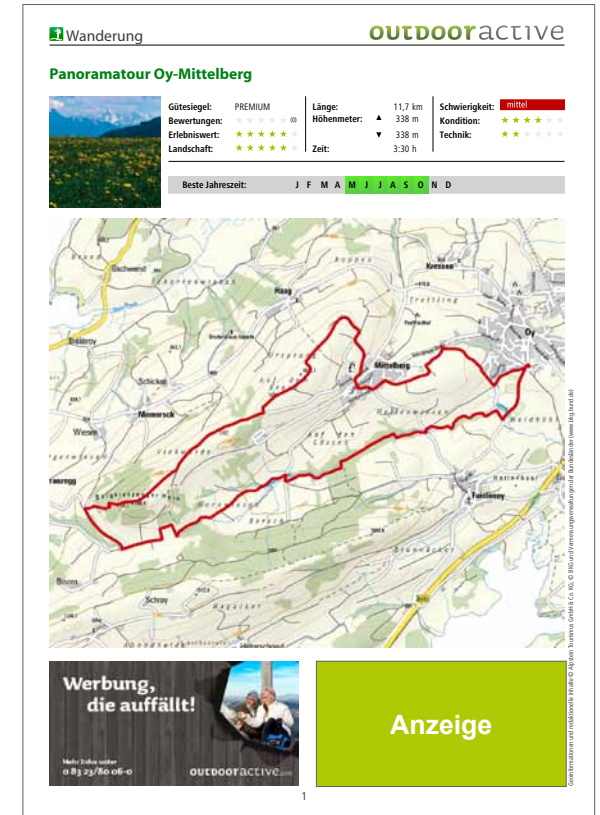

So präsentieren Sie Ihre Marke auf outdooractive.com

▲ Darstellung der Anzeigen auf outdooractive.com

▲ Darstellung auf dem DIN A4-Tourausdruck